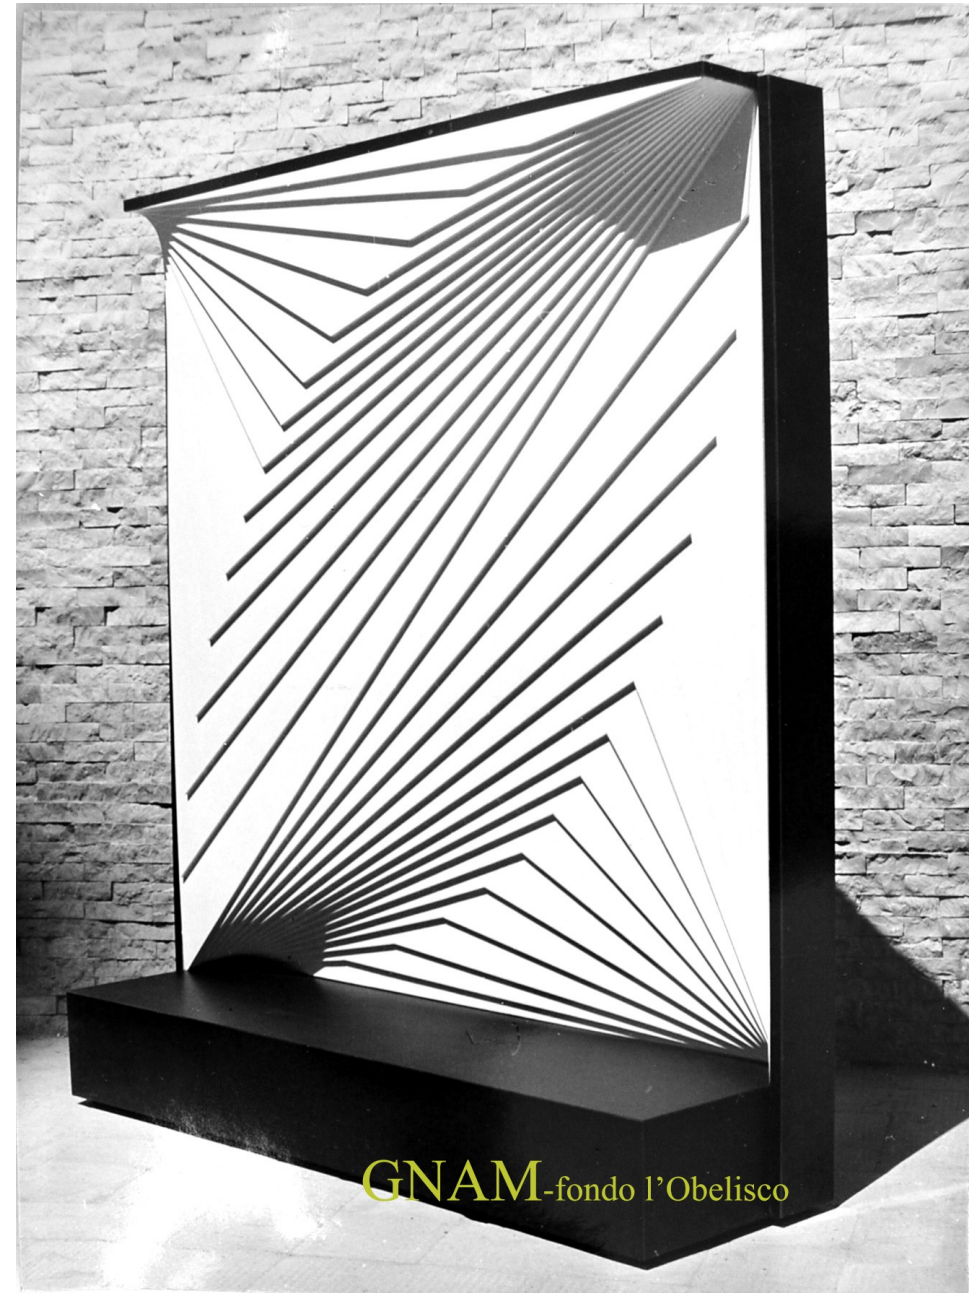

# BIANCO + BIANCO

NICOLA CARRINO-1966

*Spazio struttura 127x115x31 cm*

Rilievo in legno compensato smaltato bianco alla nitro + formica nera,  
già presentato alla XXXIII biennale di Venezia, dove è stata scattata la foto a  
fianco