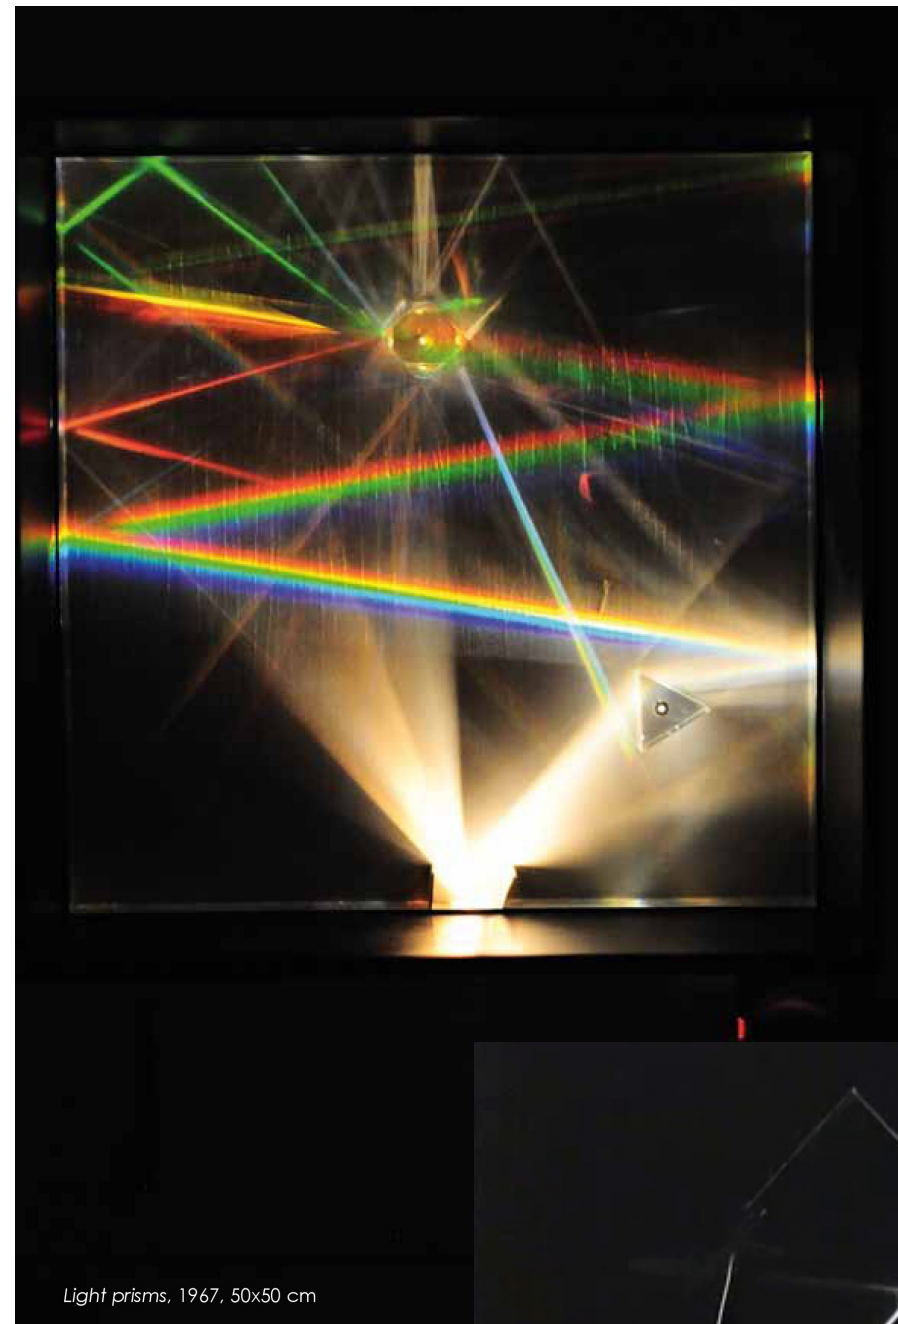

Luce-La città del sole-1967

Alberto Biasi

Alberto Biasi, gruppo N
Padova 1937

Light Prisms 1963
cm. 50 x 75 x 50
luce bianca, prismi, specchi
Collezione Fuji
International Art Gallery, Tokyo

Light prisms, 1967, 50x50 cm