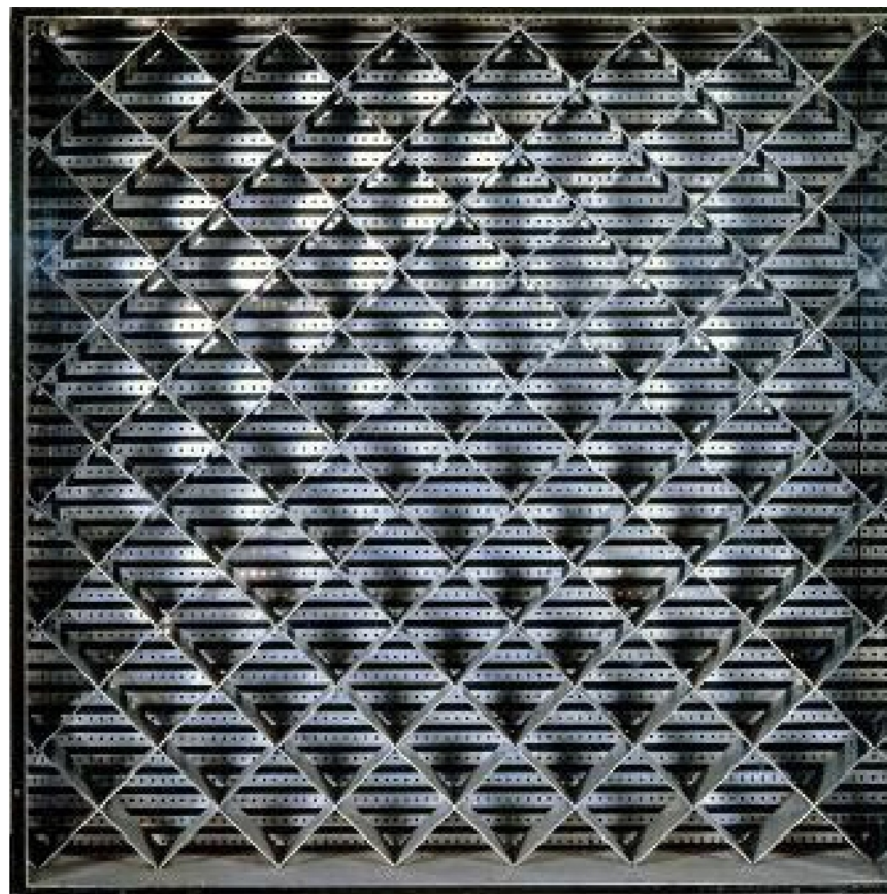

Luce-La città del sole-1967

Martha Boto

Martha Boto  
Buenos Aires 1925

Labyrinthe cylindrique 1965  
cm. 65 x 65 x 40  
plexiglas, alluminio, luce

Variations graphiques 1965  
cm. 65 x 65 x 33  
plexiglas, alluminio, luce

MARTHA BOTO 1965, *Labyrinthe diagonal* metallo, plexiglas, legno e lampadine, cm 64,5x64,5x39 (Roma, Galleria Nazionale d'Arte Moderna, inv. 5339)