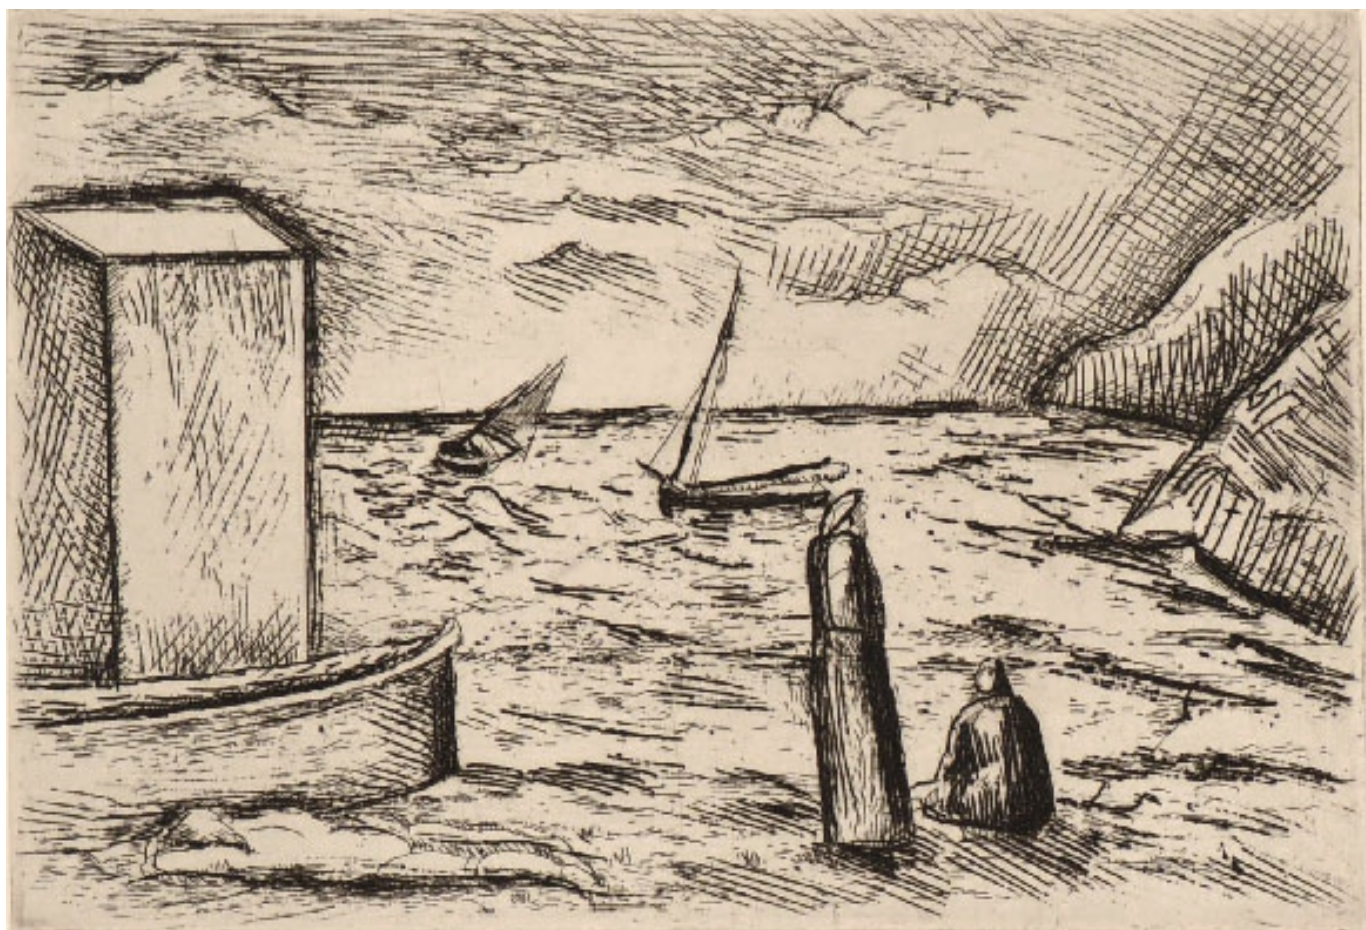

G. ARIN

C. CARO 1964

46/1964

C. CARO

*« Retomi d'un Cannone trainato al galoppo »*

C. Carrà 911-959

Cavità 9/11.

Bottiglia d'acqua e caffè

21/25

Sulla spiaggia

Carlo Carrà 924

CARRÀ

*Carlo Carrà*